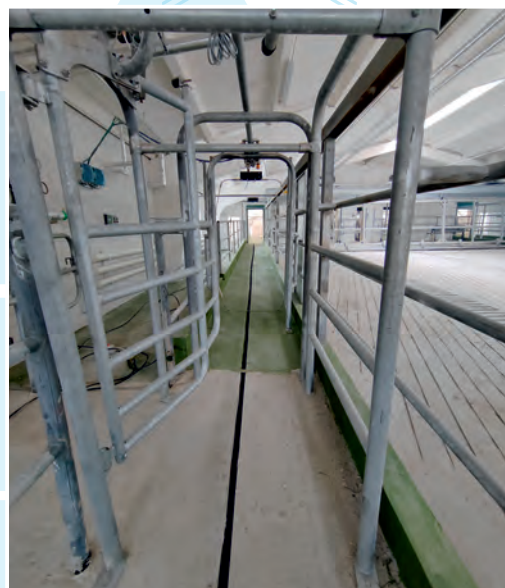

Оптимальный для животных подгонщик CowMander обеспечивает удобный подгон:

- Экономия рабочего времени – коровы при помощи автоматики, без обслуживающего персонала подводятся к доильной установке из преддоильного зала.
- Повышение производительности групповых доильных установок и каруселей.
- Изолирование групп, животные из разных групп не смешиваются.
- Стабильный, индивидуально настраиваемый подгонный занавес для спокойного, непрерывного подгона.
- Акустическая и электрическая поддержка процесса подгона.
- Автоматическое управление при настройке длины шага.
- Опционально CowMander может быть дооснащен скребком для навоза, обеспечивающим тщательную автоматическую чистку преддоильного зала для экономии дорогостоящего рабочего времени.

Технические данные

- Оцинкованная горячим способом конструкция подгонного занавеса.
- Минимальная высота монтажа 2,6 м.
- До 10% подъема для преддоильных залов.