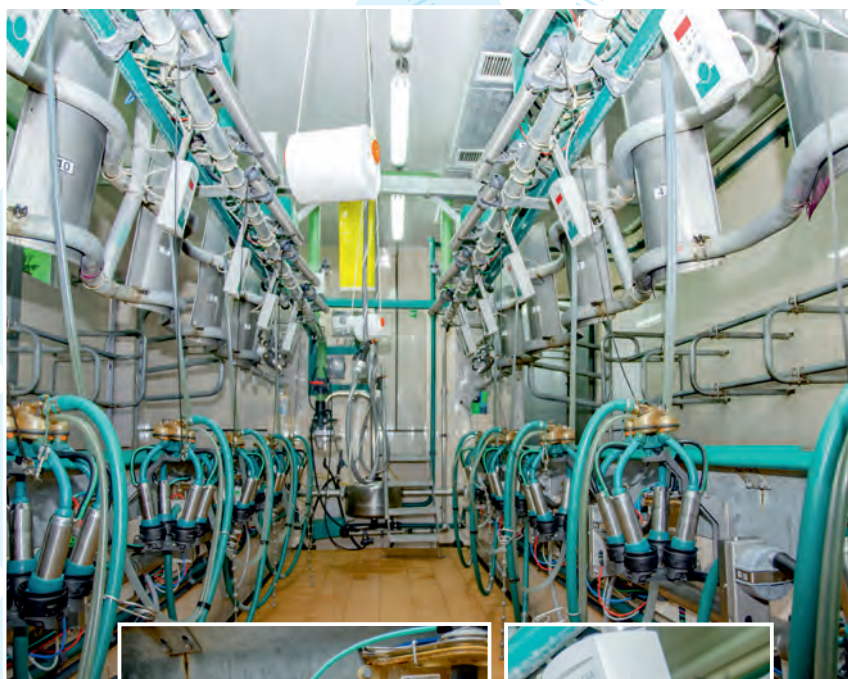

ОАО «Дятловская
сельхозтехника»

УСТАНОВКА ДОИЛЬНАЯ «ЁЛОЧКА»

Установка доильная «Елочка» предназначена для доения коров, транспортирования выдоенного молока в молочное помещение, фильтрации и сбора молока в емкость для кратковременного хранения.

Установка обеспечивает выполнение следующих технологических операций:

- открытие-закрытие дверей для впуска и выпуска животных;
- стимуляцию молочной железы;
- слежение за процессом молокоотдачи;
- снятие доильного аппарата;
- индивидуальный учет молока с занесением данных в компьютер;
- транспортирование молока;
- очистку (фильтрацию) молока;
- циркуляционную промывку оборудования перед доением и после доения;
- идентификацию животных.

Установка состоит из станочного оборудования, вакуумной системы, вакуумного насоса, молочно-вакуумной системы, доильных аппаратов попарного доения, устройства управления процессом доения, молоко-приемника с фильтром, автомата промывки, системы идентификации животных, отводной линии молока для отвода молока от заболевших коров в отдельный молокопровод, системы автоматической промывки доильных аппаратов после доения каждого животного, селекционного устройства.